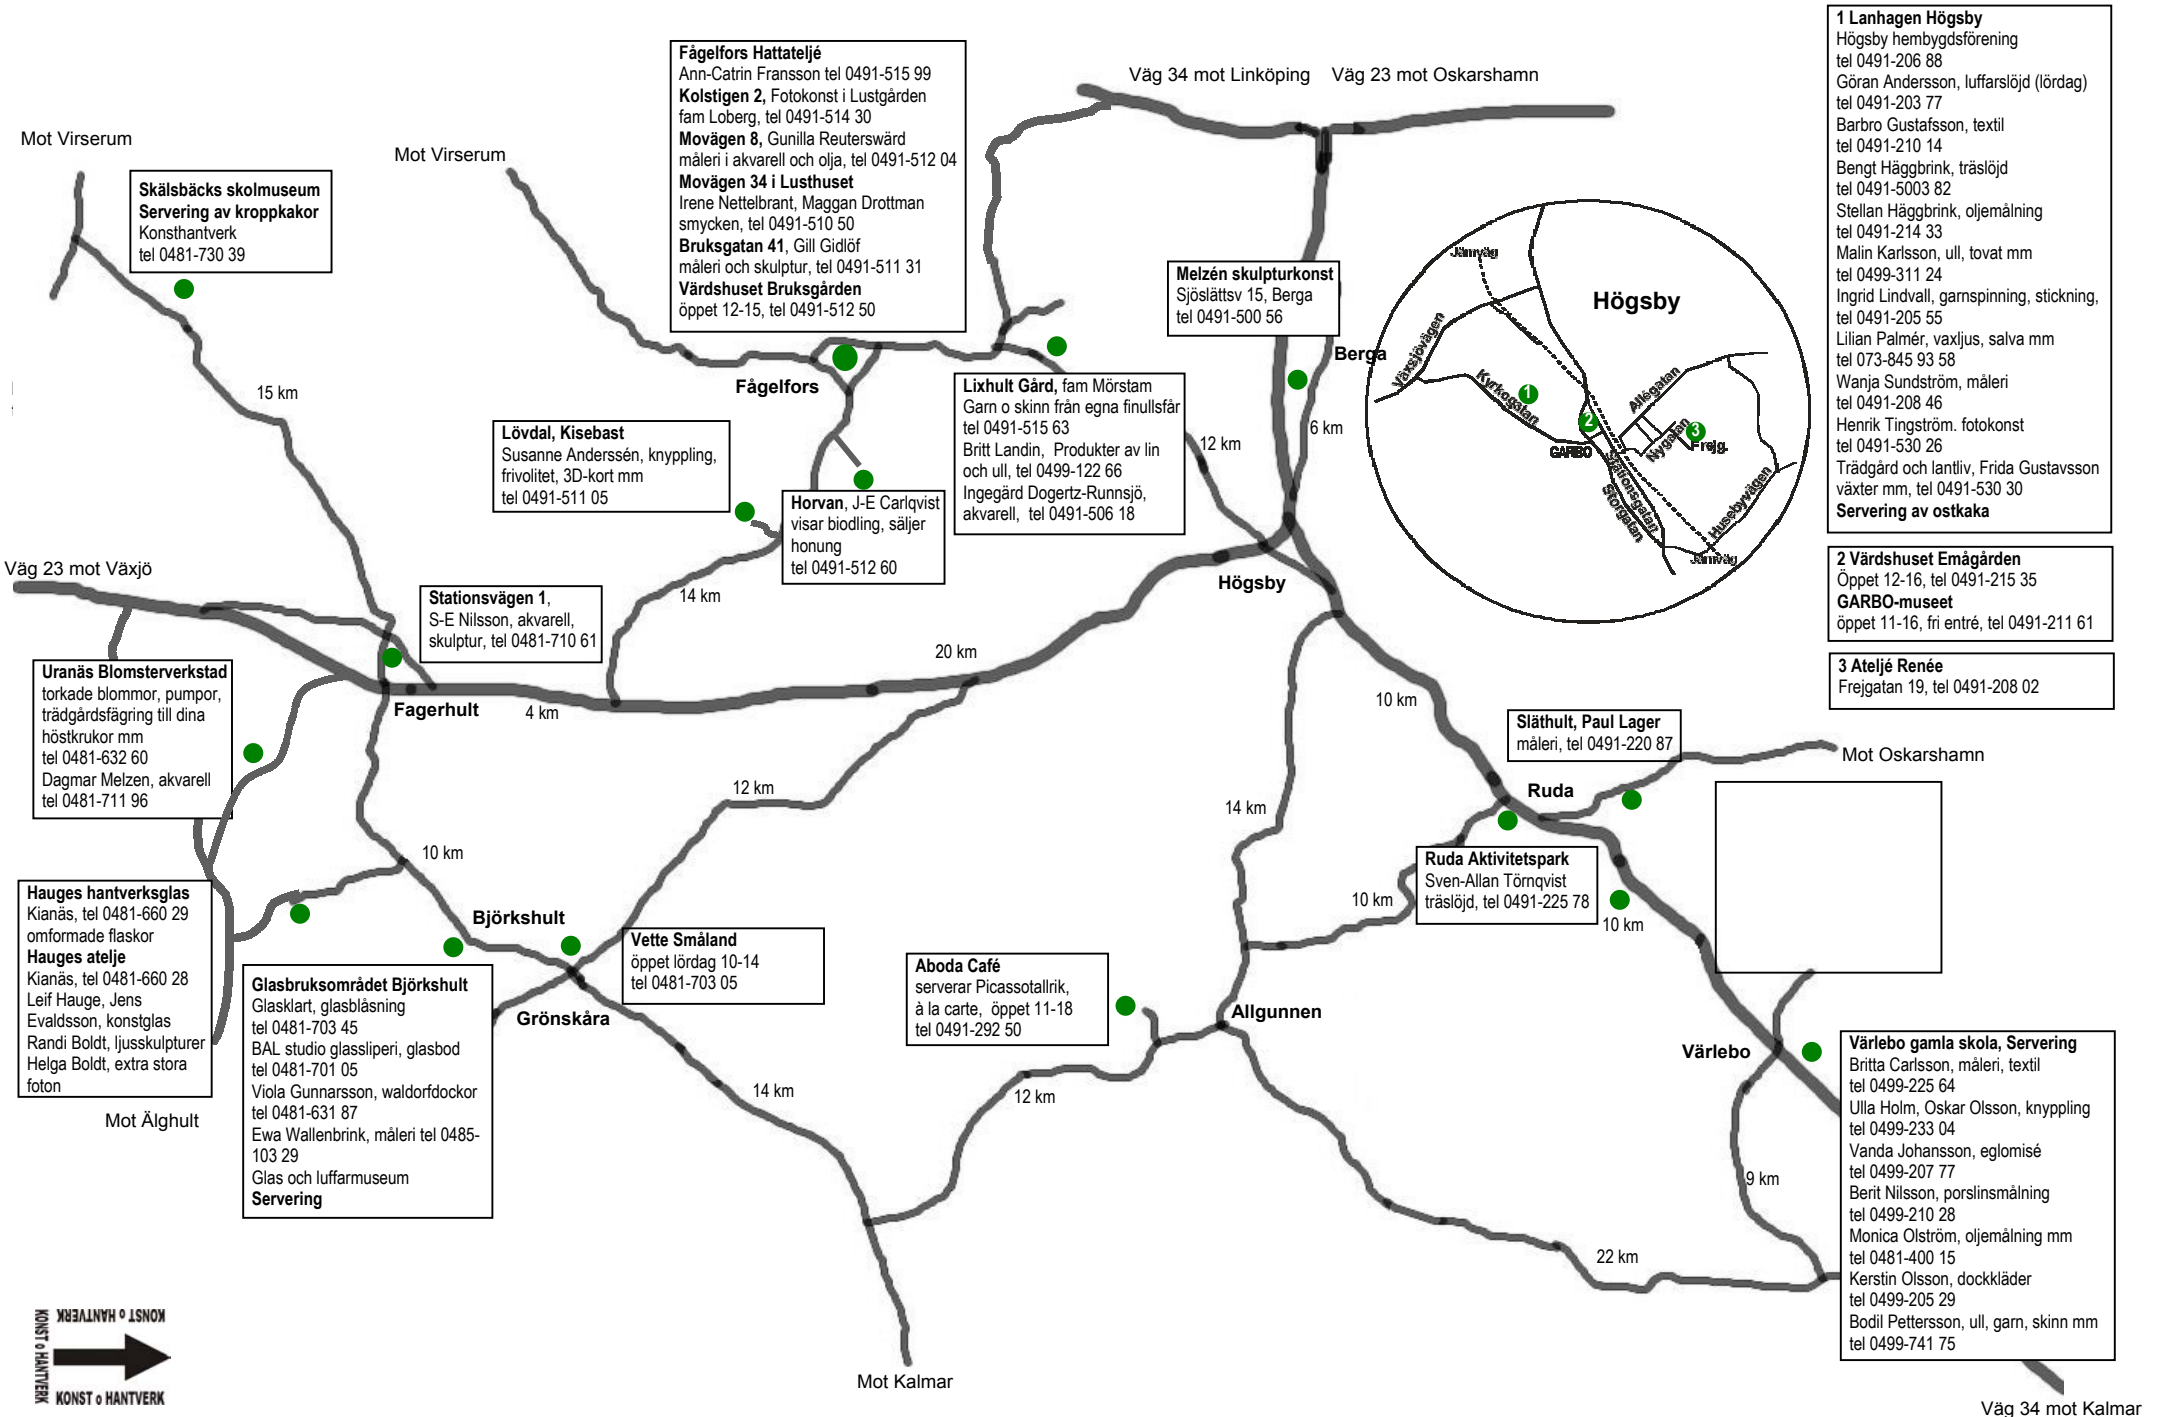

Utställare Konst- och Hantverksrundan 2007

Följ denna skyltning till utställningsplatserna

Väg 34 mot Kalmarsund